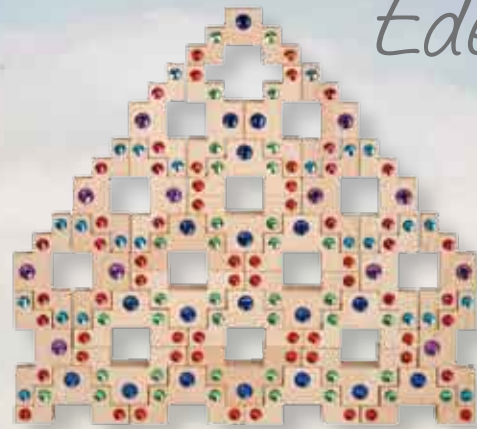

Himmelstreppe

Edelbausteine