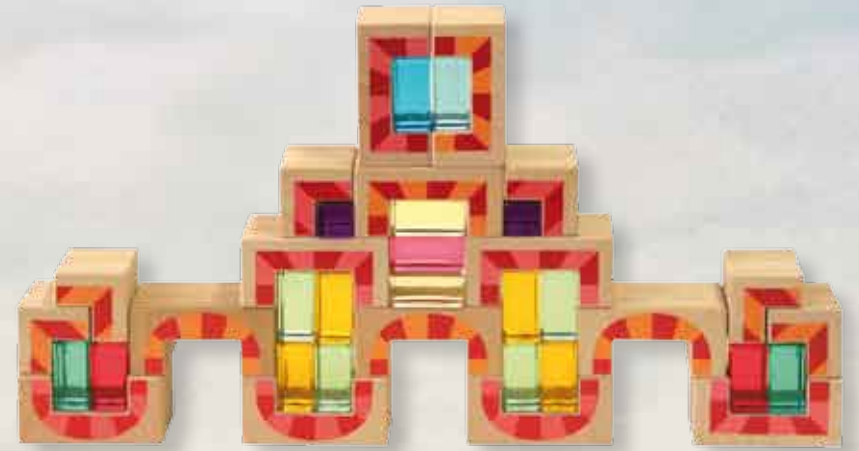

Antik-Fenster

Edelbausteine

one way