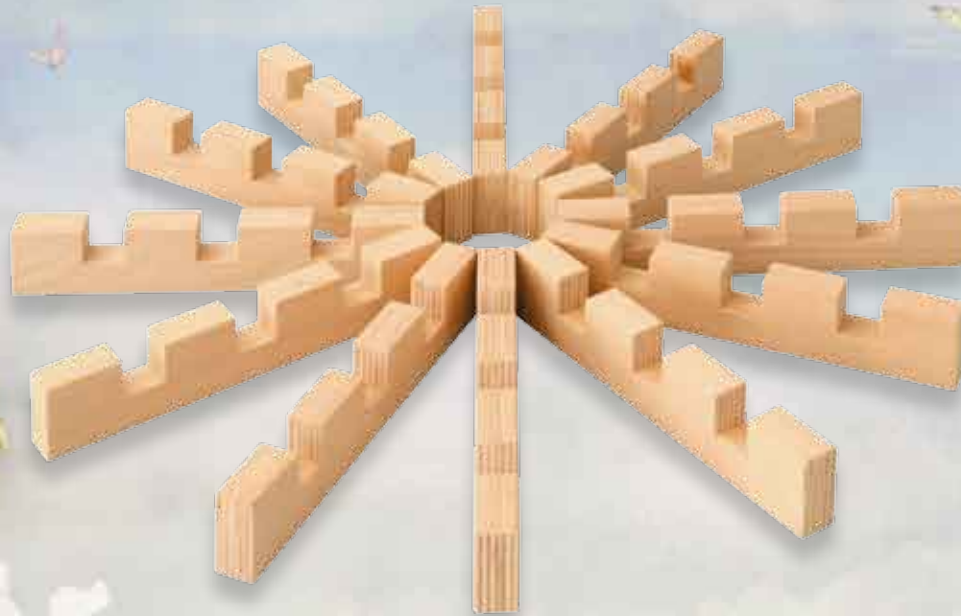

T3-Leisten

Art. RBL 180

€ 120,00

Inhalt: 12 große T3-Bauleisten
aus stabilem Schichtholz
L 27,5 cm, H 5 x B 2,5 cm

Kasten: L 30 x H 7,5 x B 22,5 cm

Ein Baukasten, der zur Basis-Ausstattung gehört. T3-Leisten verbinden alle Regenbogen-Elemente und ermutigen die Kinder zu großräumigen Projekten.

Die Aufbauabbildungen zeigen die Kombinationsideen dieses Artikels mit weiteren Regenbogenland-Produkten (RBL-Elemente, Figuren, Tücher).

REGENBOGENLAND