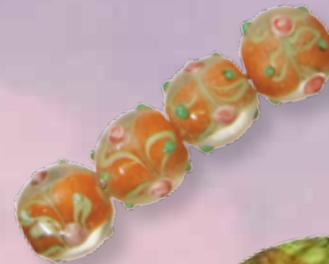

Glasperlen

Handgefertigt,
transparent, orange
Inhalt ca. 35 Stück
Bohrung ca. Ø 1,5 mm
Art. R 10/5 € 8,50