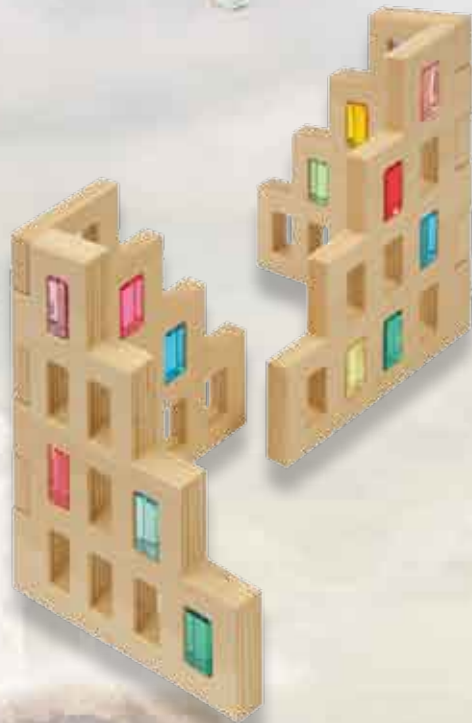

Skylines

Edelbausteine