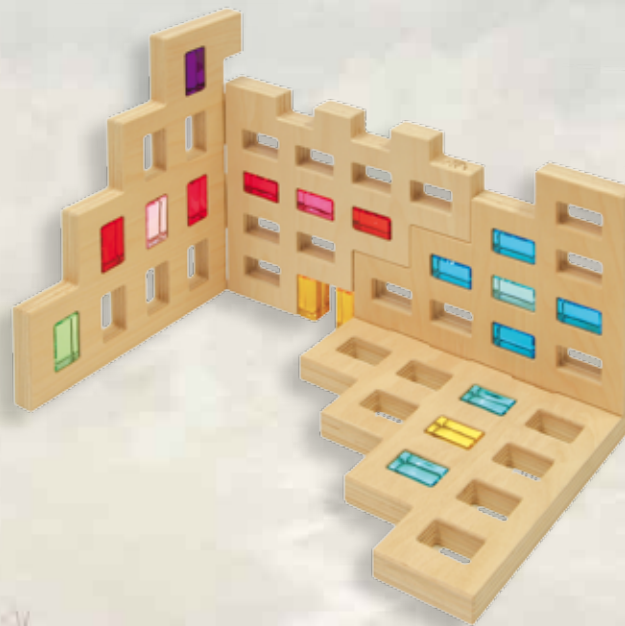

# Skyline

Art. RBL 229

€ 380,00

Inhalt: 4 Elemente mit jeweils  
10 rechteckigen Fenster  
L 25 x H 32 x B 2,5 cm

Kasten: L 38 x H 6 x B 38 cm

*Die Aufbauabbildungen zeigen die  
Kombinationsideen dieses Artikels mit  
weiteren Regenbogenland-Produkten  
(RBL-Elemente, Figuren, Tücher).*