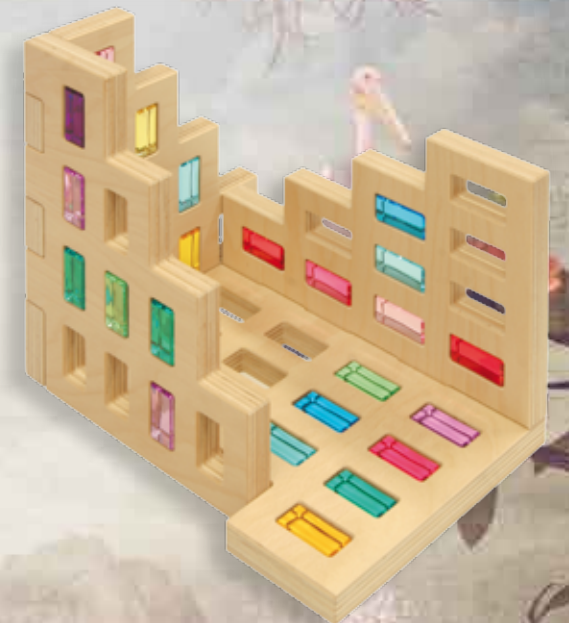

# Skyline

Art. RBL 229

€ 380,00

Inhalt: 4 Elemente mit jeweils  
10 rechteckigen Fenster  
L 25 x H 32 x B 2,5 cm

Kasten: L 38 x H 6 x B 38 cm

*Die Aufbauabbildungen zeigen die  
Kombinationsideen dieses Artikels mit  
weiteren Regenbogenland-Produkten  
(RBL-Elemente, Figuren, Tücher).*