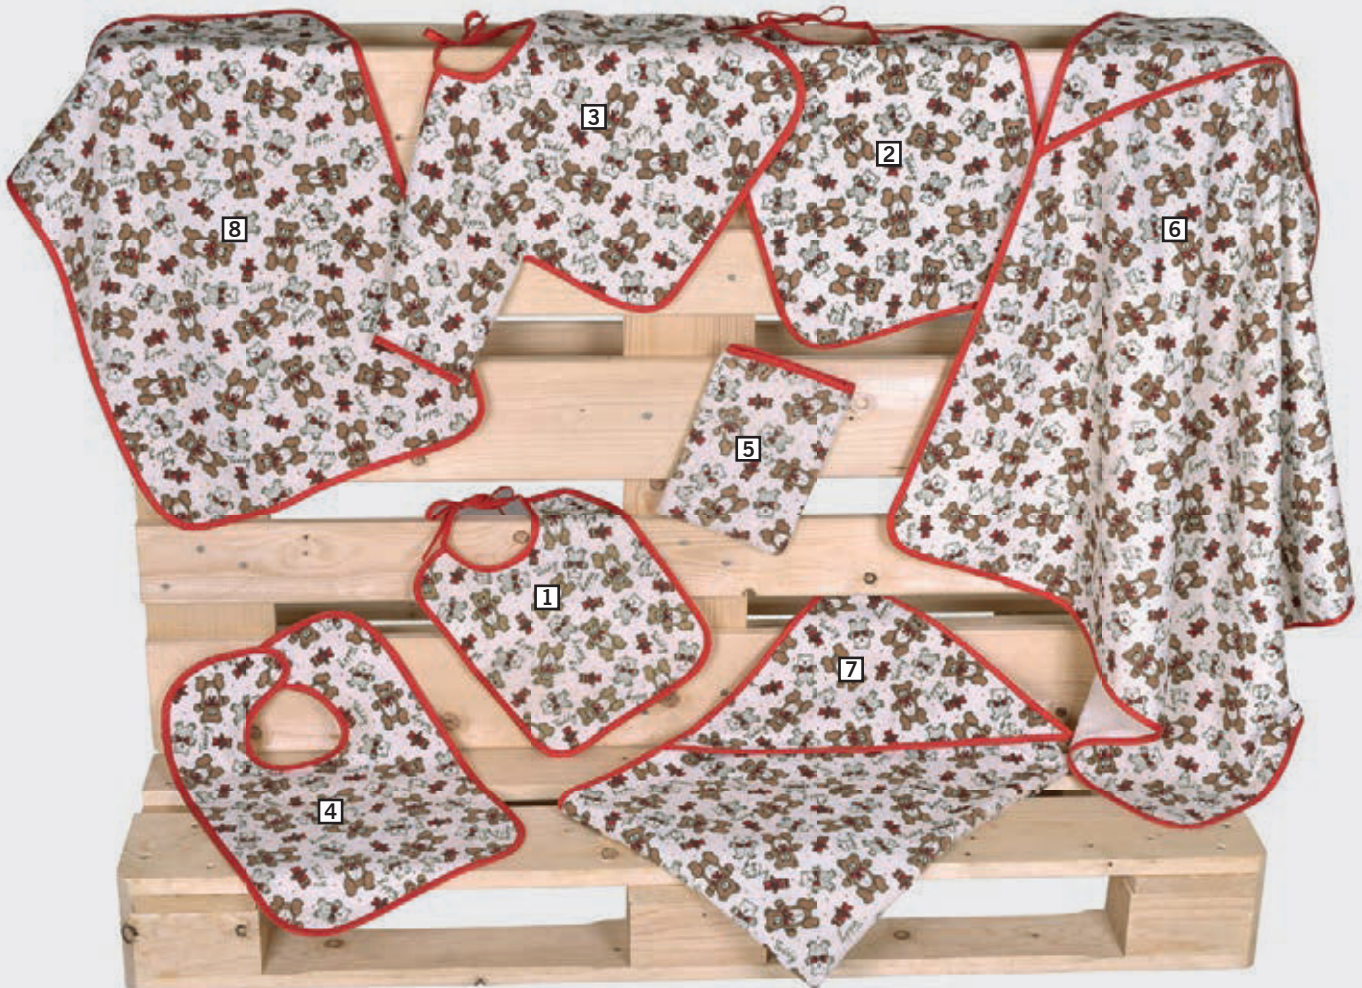

Druck Teddy natur

- 1 Nr. 0281-89 Bindelätzchen 25x30 cm
- 2 Nr. 0281-84 Bindelätzchen 32x40 cm
- 3 Nr. 0281-87 Ärmelätzchen 68x34 cm
- 4 Nr. 0281-93 Riesen-Klettlätzchen 30x45 cm

- 5 Nr. 0281-90 Waschhandschuh 15x21 cm
- 6 Nr. 0281-91 Kapuzen-Badetuch 80x80 cm
- 7 Nr. 0281-88 Kapuzen-Badetuch 100x100 cm
- 8 Nr. 0281-71 Kinder-Handtuch 40x60 cm

Druck Bauernhof weiss

- 1 Nr. 0282-89 Bindelätzchen 25x30 cm
- 2 Nr. 0282-84 Bindelätzchen 32x40 cm
- 3 Nr. 0282-87 Ärmelätzchen 68x34 cm
- 4 Nr. 0282-93 Riesen-Klettlätzchen 30x45 cm
- 5 Nr. 0282-90 Waschhandschuh 15x21 cm
- 6 Nr. 0282-91 Kapuzen-Badetuch 80x80 cm
- 7 Nr. 0282-88 Kapuzen-Badetuch 100x100 cm
- 8 Nr. 0282-71 Kinder-Handtuch 40x60 cm