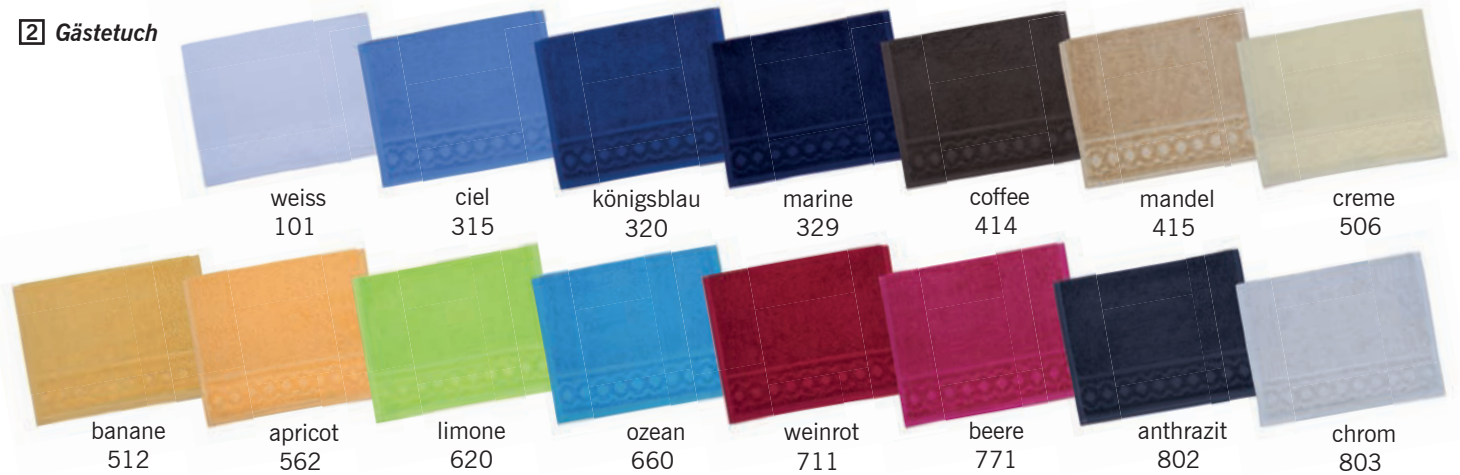

2 Gästetuch

	1 Waschhandschuh	2 Gästetuch	3 Handtuch	4 Duschtuch	5 Saunatuch	6 Duschvorleger

	1 Waschhandschuh	2 Gästetuch	3 Handtuch	4 Duschtuch	5 Saunatuch	6 Duschvorleger
weiss	711101	712101	713101	714101	715101	719101
ciel	711315	712315	713315	714315	715315	719315
königsblau	711320	712320	713320	714320	X	X
marine	711329	712329	713329	714329	X	X
coffee	711414	712414	713414	714414	715414	719414
mandel	711415	712415	713415	714415	715415	719415
creme	711506	712506	713506	714506	715506	719506
banane	711512	712512	713512	714512	X	X
apricot	711562	712562	713562	714562	715562	719562
limone	711620	712620	713620	714620	X	X
ozean	711660	712660	713660	714660	715660	719660
weinrot	711711	712711	713711	714711	715711	719711
beere	711771	712771	713771	714771	X	X
anthrazit	711802	712802	713802	714802	715802	719802
chrom	711803	712803	713803	714803	715803	719803