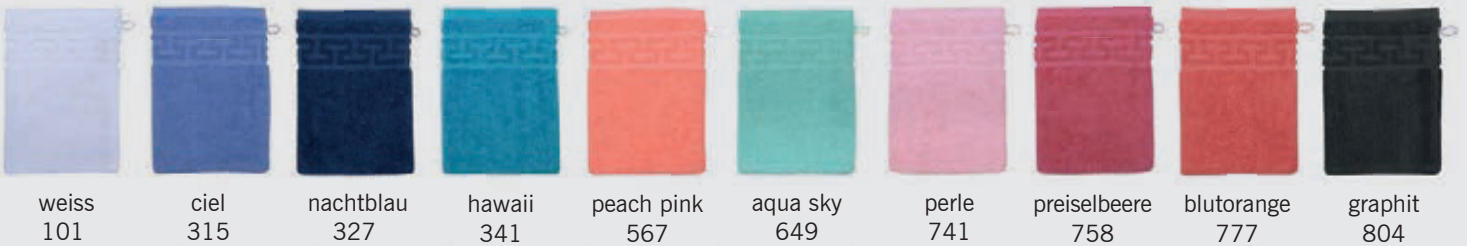

① Waschhandschuh