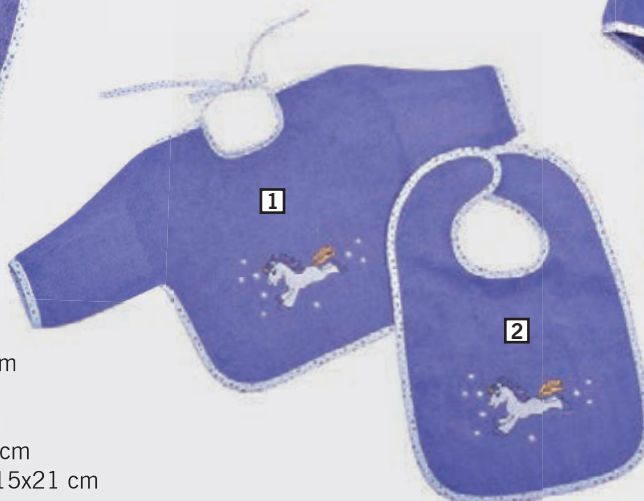

Schatzinsel blaugrün

- 1 Nr. 0495-87 Ärmellätzchen 68x34 cm
- 2 Nr. 0495-93 Riesen-Klettlätzchen 30x45 cm
- 3 Nr. 0495-90 Waschhandschuh 15x21 cm
- 4 Nr. 0495-91 Kapuzen-Badetuch 80x80 cm
- 5 Nr. 0495-88 Kapuzen-Badetuch 100x100 cm
- 6 Nr. 0495-94 Geschenkkarton 80x80 cm+15x21 cm
- 7 Nr. 0495-86 Badeponcho 120x75 cm