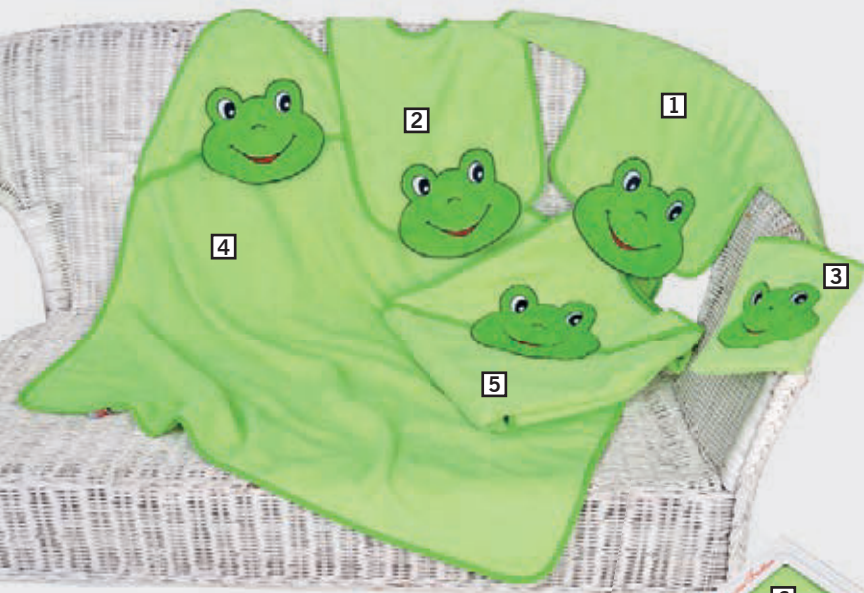

Frosch limone

- 1 Nr. 0413-87 Ärmelätzchen 68x34 cm
- 2 Nr. 0413-93 Riesen-Klettätzchen 30x45 cm
- 3 Nr. 0413-90 Waschhandschuh 15x21 cm
- 4 Nr. 0413-91 Kapuzen-Badetuch 80x80 cm
- 5 Nr. 0413-88 Kapuzen-Badetuch 100x100 cm
- 6 Nr. 0413-94 Geschenkkarton 80x80 cm+15x21 cm
- 7 Nr. 0413-86 Badeponcho 120x75 cm

Esel natur

- 1 Nr. 0406-87 Ärmelätzchen 68x34 cm
- 2 Nr. 0406-93 Riesen-Klettätzchen 30x45 cm
- 3 Nr. 0406-90 Waschhandschuh 15x21 cm
- 4 Nr. 0406-91 Kapuzen-Badetuch 80x80 cm
- 5 Nr. 0406-88 Kapuzen-Badetuch 100x100 cm
- 6 Nr. 0406-94 Geschenkkarton 80x80 cm+15x21 cm
- 7 Nr. 0406-86 Badeponcho 120x75 cm