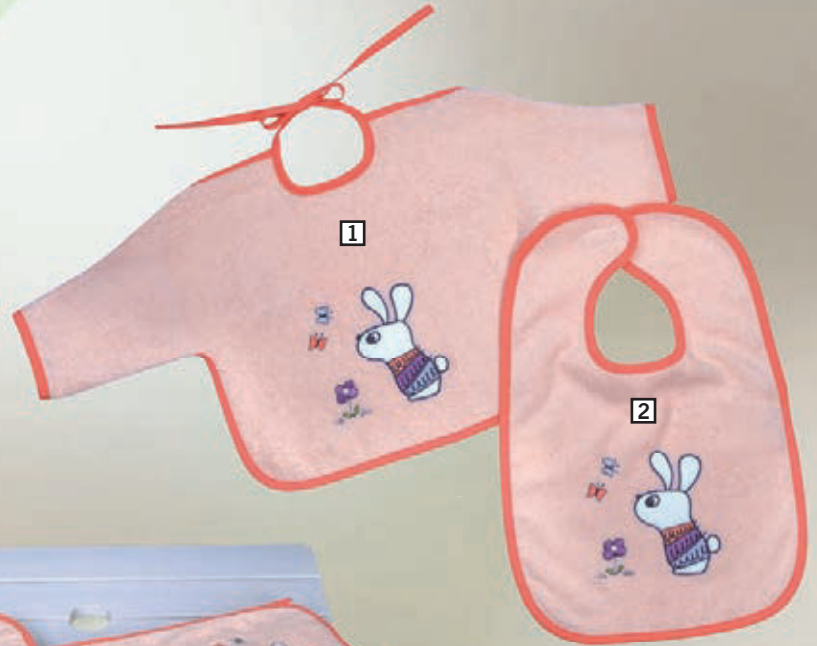

Hase Schmetterling rosé

- **1** Nr. 0381-87 Ärmelätzchen 68x34 cm
- **2** Nr. 0381-93 Riesen-Klettätzchen 30x45 cm
- **3** Nr. 0381-90 Waschhandschuh 15x21 cm
- **4** Nr. 0381-91 Kapuzen-Badetuch 80x80 cm
- **5** Nr. 0381-88 Kapuzen-Badetuch 100x100 cm
- **6** Nr. 0381-94 Geschenkkarton 80x80 cm+15x21 cm
- **7** Nr. 0381-86 Badeponcho 120x75 cm
- **8** Nr. 0381-95 Kinderbademantel mit Kapuze 74/80
- **8** Nr. 0381-96 Kinderbademantel mit Kapuze 86/92
- **8** Nr. 0381-97 Kinderbademantel mit Kapuze 98/104
- **8** Nr. 0381-98 Kinderbademantel mit Kapuze 110/116