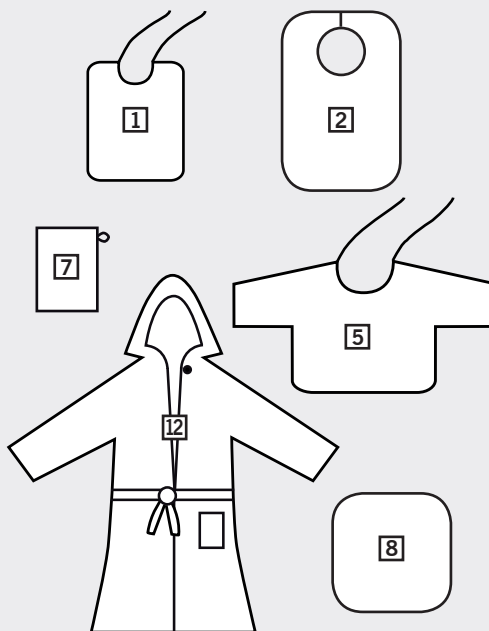

Frottee-Serien Kleinkind  
aus Bio-Baumwolle

gelb

grün

pink

blau

3 er Pack  
pink

3 er Pack  
blau

|   |                                    |        |        |        |        |        |        |
|---|------------------------------------|--------|--------|--------|--------|--------|--------|
| 1 | Bindelätzchen 25x30 cm             | 088089 | 088189 | 088289 | 088389 | 088230 | 088330 |
| 2 | Riesen-Lätzchen 32x40 cm           | 088084 | 088184 | 088284 | 088384 | 088231 | 088331 |
| 3 | Riesen-Schlupflätzchen 30x45 cm    | 088083 | 088183 | 088283 | 088383 | 088233 | 088333 |
| 4 | Riesen-Druckknopflätzchen 30x45 cm | 088081 | 088181 | 088281 | 088381 | 088232 | 088332 |
| 5 | Waschhandschuh 15x20 cm            | 088090 | 088190 | 088290 | 088390 | 088236 | 088336 |
| 6 | Seiftuch 30x30 cm                  | 088080 | 088180 | 088280 | 088380 | 088237 | 088337 |
| 7 | Kinder-Handtuch 30x50 cm           | XXX    | XXX    | XXX    | XXX    | 088238 | 088338 |
| 8 | Kapuzen-Badetuch 80x80 cm          | 088091 | 088191 | 088291 | 088391 | XXX    | XXX    |

Lieferbare Artikel:

- 1 Bindelätzchen 25x30 cm
- 2 Riesen-Klettätzchen 30x45 cm
- 3 Riesen-Schlupflätzchen 30x45 cm
- 4 Druckknopflätzchen 30x45 cm
- 5 Ärmelätzchen 68x34 cm
- 6 Bade-Poncho 75x120 cm
- 7 Waschhandschuh 15x20 cm
- 8 Seiftuch 30x30 cm
- 9 Kapuzen-Badetuch 80x80 cm
- 10 Kapuzen-Badetuch 100x100 cm
- 11 Kapuzen-Badetuch 140x140 cm
- 12 Bademantel Größe 74/80 - 110/116