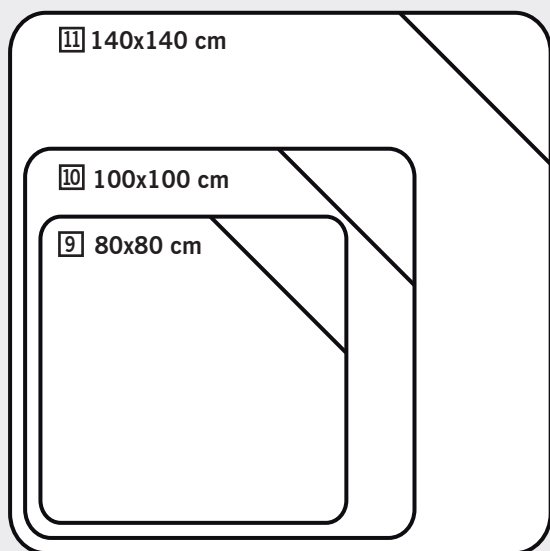

Frottee-Serien Kleinkind  
aus Bio-Baumwolle

gelb

grün

pink

blau

3 er Pack  
pink

3 er Pack  
blau

|   |                                    |        |        |        |        |        |        |
|---|------------------------------------|--------|--------|--------|--------|--------|--------|
| 1 | Bindelätzchen 25x30 cm             | 088089 | 088189 | 088289 | 088389 | 088230 | 088330 |
| 2 | Riesen-Lätzchen 32x40 cm           | 088084 | 088184 | 088284 | 088384 | 088231 | 088331 |
| 3 | Riesen-Schlupflätzchen 30x45 cm    | 088083 | 088183 | 088283 | 088383 | 088233 | 088333 |
| 4 | Riesen-Druckknopflätzchen 30x45 cm | 088081 | 088181 | 088281 | 088381 | 088232 | 088332 |
| 5 | Waschhandschuh 15x20 cm            | 088090 | 088190 | 088290 | 088390 | 088236 | 088336 |
| 6 | Seiftuch 30x30 cm                  | 088080 | 088180 | 088280 | 088380 | 088237 | 088337 |
| 7 | Kinder-Handtuch 30x50 cm           | XXX    | XXX    | XXX    | XXX    | 088238 | 088338 |
| 8 | Kapuzen-Badetuch 80x80 cm          | 088091 | 088191 | 088291 | 088391 | XXX    | XXX    |

Lieferbare Artikel:

- 1 Bindelätzchen 25x30 cm
- 2 Riesen-Klettätzchen 30x45 cm
- 3 Riesen-Schlupflätzchen 30x45 cm
- 4 Druckknopflätzchen 30x45 cm
- 5 Ärmelätzchen 68x34 cm
- 6 Bade-Poncho 75x120 cm
- 7 Waschhandschuh 15x20 cm
- 8 Seiftuch 30x30 cm
- 9 Kapuzen-Badetuch 80x80 cm
- 10 Kapuzen-Badetuch 100x100 cm
- 11 Kapuzen-Badetuch 140x140 cm
- 12 Bademantel Größe 74/80 - 110/116