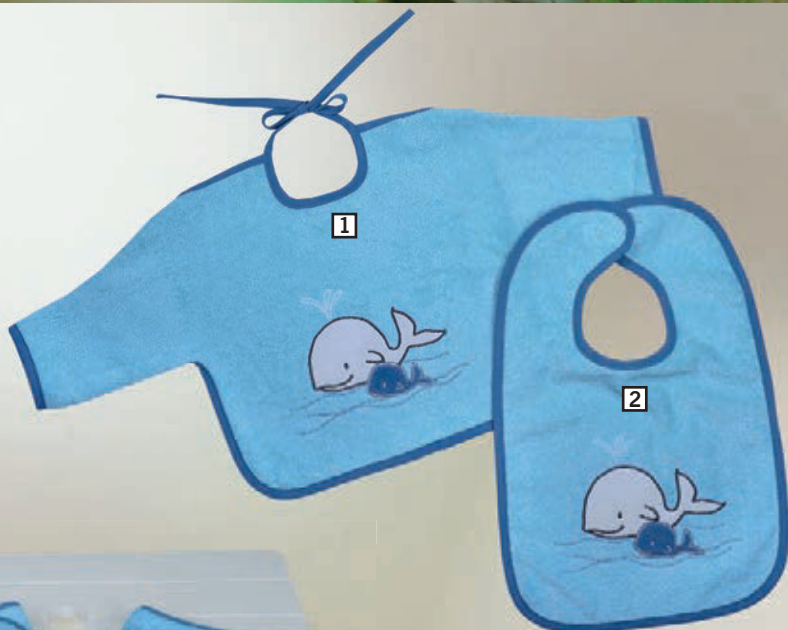

Walfamilie kristallblau

- 1 Nr. 0380-87 Ärmellätzchen 68x34 cm
- 2 Nr. 0380-93 Riesen-Klettlätzchen 30x45 cm
- 3 Nr. 0380-90 Waschhandschuh 15x21 cm
- 4 Nr. 0380-91 Kapuzen-Badetuch 80x80 cm
- 5 Nr. 0380-88 Kapuzen-Badetuch 100x100 cm
- 6 Nr. 0380-94 Geschenkkarton 80x80 cm+15x21 cm
- 7 Nr. 0380-86 Badeponcho 120x75 cm
- 8 Nr. 0380-95 Kinderbademantel mit Kapuze 74/80
- 8 Nr. 0380-96 Kinderbademantel mit Kapuze 86/92
- 8 Nr. 0380-97 Kinderbademantel mit Kapuze 98/104
- 8 Nr. 0380-98 Kinderbademantel mit Kapuze 110/116