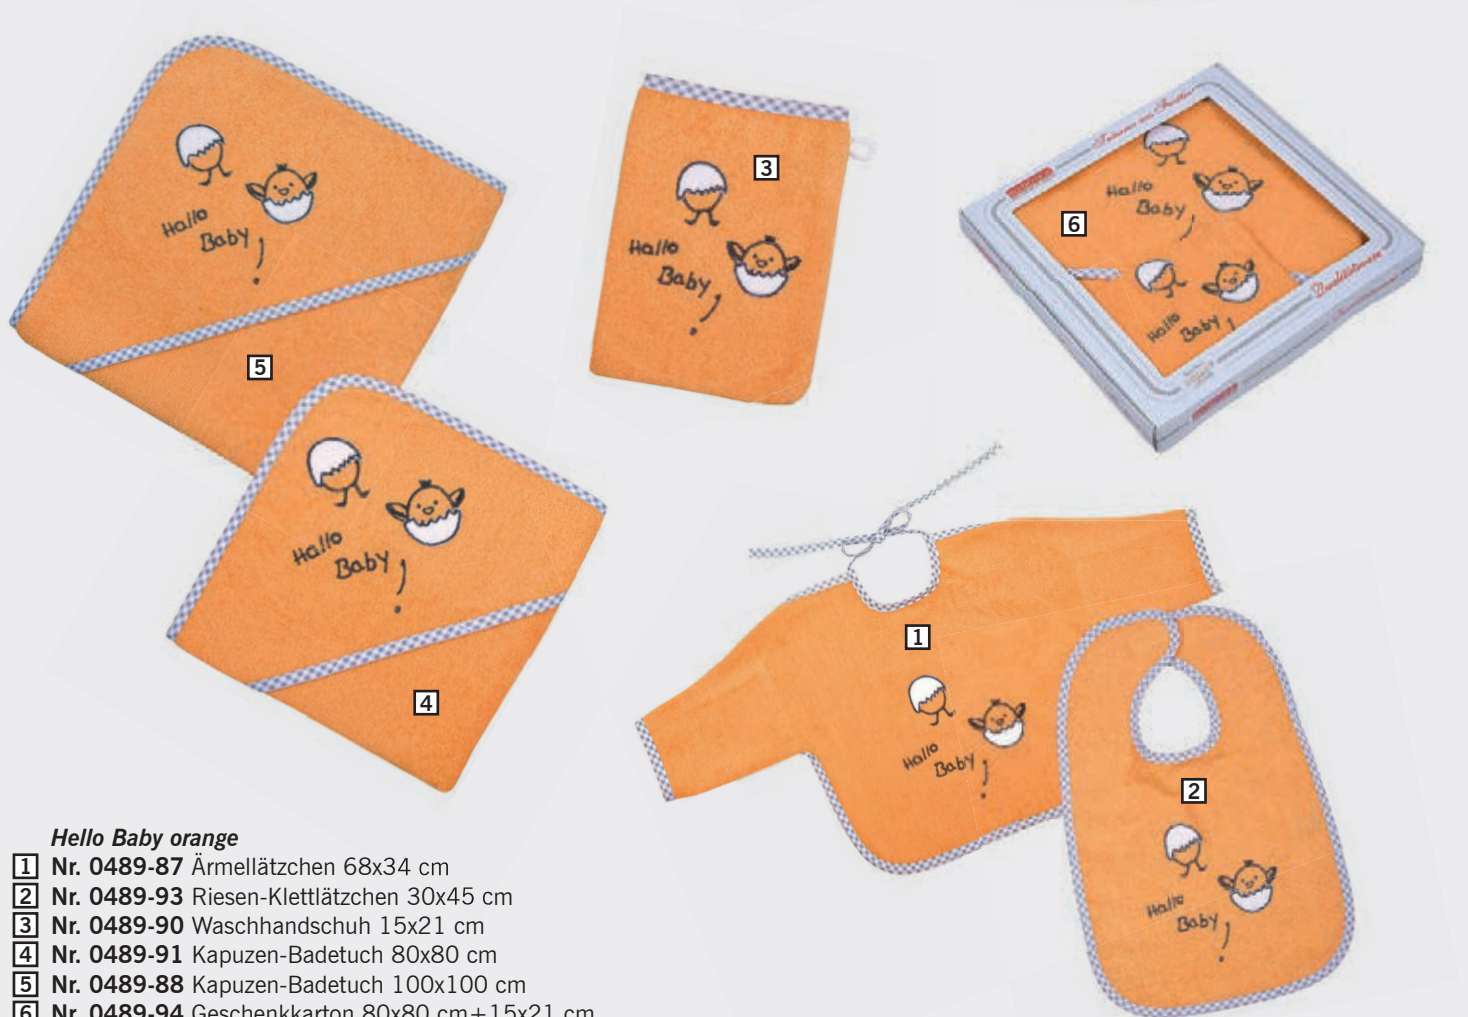

Hello Baby orange

- **1** Nr. 0489-87 Ärmellätzchen 68x34 cm
- **2** Nr. 0489-93 Riesen-Klettlätzchen 30x45 cm
- **3** Nr. 0489-90 Waschhandschuh 15x21 cm
- **4** Nr. 0489-91 Kapuzen-Badetuch 80x80 cm
- **5** Nr. 0489-88 Kapuzen-Badetuch 100x100 cm
- **6** Nr. 0489-94 Geschenkkarton 80x80 cm + 15x21 cm