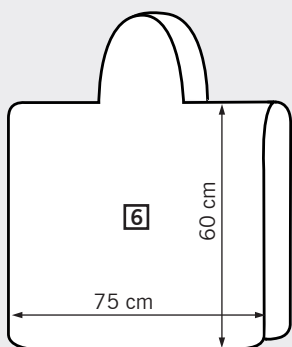

Lieferbare Artikel:

- 1 Bindelätzchen 25x30 cm
- 2 Riesen-Klettätzchen 30x45 cm
- 3 Riesen-Schlupflätzchen 30x45 cm
- 4 Druckknopflätzchen 30x45 cm
- 5 Ärmelätzchen 68x34 cm
- 6 Bade-Poncho 75x120 cm
- 7 Waschhandschuh 15x20 cm
- 8 Seiftuch 30x30 cm
- 9 Kapuzen-Badetuch 80x80 cm
- 10 Kapuzen-Badetuch 100x100 cm
- 11 Kapuzen-Badetuch 140x140 cm
- 12 Bademantel Größe 74/80 - 110/116