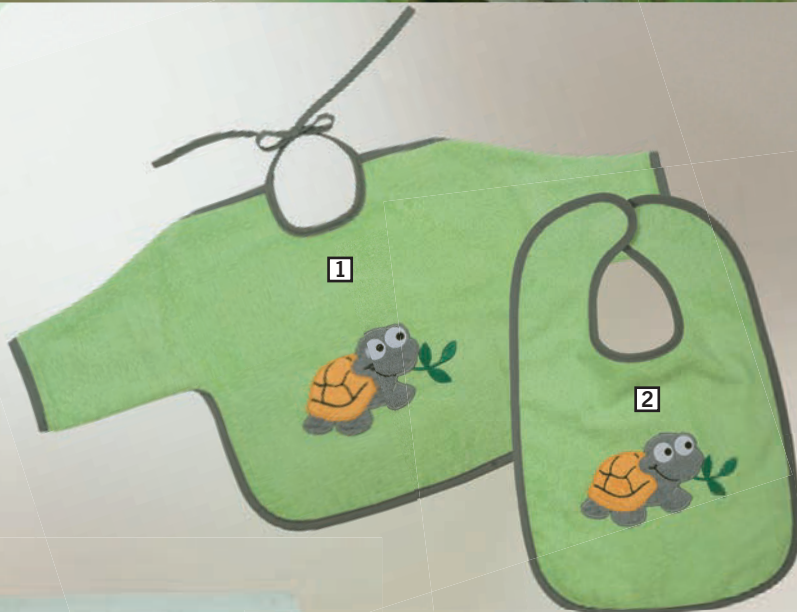

Schildkröte opalgrün

- 1 Nr. 0384-87 Ärmellätzchen 68x34 cm
- 2 Nr. 0384-93 Riesen-Klettätzchen 30x45 cm
- 3 Nr. 0384-90 Waschhandschuh 15x21 cm
- 4 Nr. 0384-91 Kapuzen-Badetuch 80x80 cm
- 5 Nr. 0384-88 Kapuzen-Badetuch 100x100 cm
- 6 Nr. 0384-94 Geschenkkarton 80x80 cm+15x21 cm
- 7 Nr. 0384-86 Badeponcho 120x75 cm
- 8 Nr. 0384-95 Kinderbademantel mit Kapuze 74/80
- 8 Nr. 0384-96 Kinderbademantel mit Kapuze 86/92
- 8 Nr. 0384-97 Kinderbademantel mit Kapuze 98/104
- 8 Nr. 0384-98 Kinderbademantel mit Kapuze 110/116