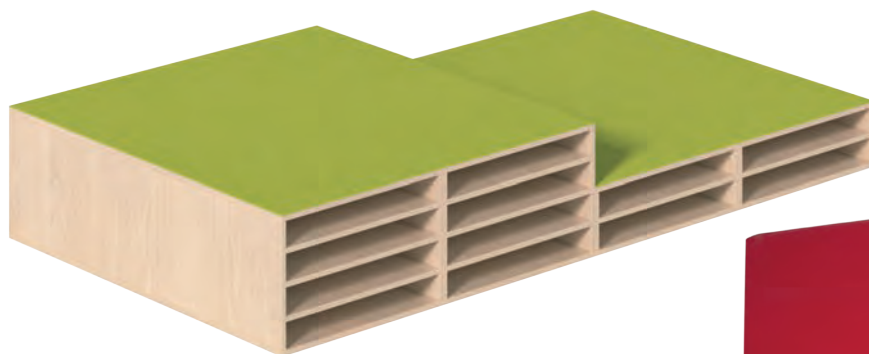

NEU

Podest für 2 Liegepolster

Maße B/T: 150 x 70 cm

Höhe 24 cm, Fachhöhe für Polster je 9 cm

P1-424 416,00 / **495,04 €**

Podest für 3 Liegepolster

Maße B/T: 150 x 70 cm

Höhe 35 cm, Fachhöhe für Polster je 9 cm

P1-435 515,00 / **612,85 €**

Podest für 4 Liegepolster

Maße B/T: 150 x 70 cm

Höhe 46 cm, Fachhöhe für Polster je 9 cm

P1-446 613,00 / **729,47 €**

Für Bettwäsche und Kuschelkissen fragen Sie bitte Ihren Fachhändler.

Liegepolster

Die Oberseite ist aus strapazierfähigem Jeansstoff und die Unterseite ist mit farbigem Kunstleder bezogen. Den Kern bildet ein 8 cm dickes Schaumstoffpolster.

Maße B/H/T: 60 x 8 x 130 cm

LP 13 50,00 / **59,50 €**