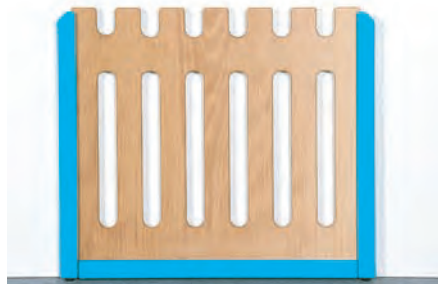

RAUMTEILER

Schnell und flexibel Räume erschaffen!

Mit unseren vielgestaltigen Raumteilern erschaffen Sie für die Kinder kleine und spannende Erlebnisräume. Die Stellelemente in einer Höhe von 60 cm passen an unsere Schränke und Regale ab einer Höhe von 60 cm. Die Rahmen der Raumteiler sind aus massiver Buche gefertigt und in den Stollenfarben frei wählbar. Die Füllungen sind aus Multiplex Birke.

Raumteiler "Vollholz"

Füllung aus vollflächigem Sperrholz
Maße B/H/T: 70,5 x 60 x 4 cm

127 001 00 167,00 / **198,73 €**

Raumteiler "Gartenzaun"

Füllung mit Zaun
Maße B/H/T: 70,5 x 60 x 4 cm

127 002 00 212,00 / **252,28 €**