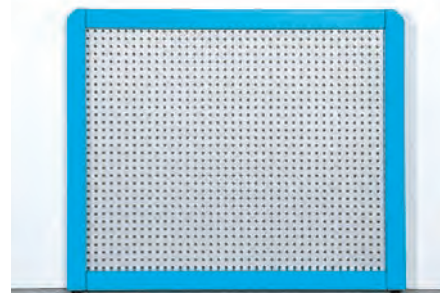

RAUMTEILER

Schnell und flexibel Räume erschaffen!

Mit unseren vielgestaltigen Raumteilern erschaffen Sie für die Kinder kleine und spannende Erlebnisräume. Die Stellelemente in einer Höhe von 60 cm passen an unsere Schränke und Regale ab einer Höhe von 60 cm. Die Rahmen der Raumteiler sind aus massiver Buche gefertigt und in den Stollenfarben frei wählbar. Die Füllungen sind aus Multiplex Birke.

127 006 00 255,00 / **303,45 €**

Raumteiler "Durchkrabbel"

Füllung mit gerundeter Öffnung

Maße B/H/T: 70,5 x 60 x 4 cm

127 007 00 199,00 / **236,81 €**

Raumteiler "Spiegel"

Füllung einseitig mit Spiegel

Maße B/H/T: 70,5 x 60 x 4 cm

127 008 00 315,00 / **374,85 €**

Raumteiler "Lochblech"

Füllung mit Lochblech

Maße B/H/T: 70,5 x 60 x 4 cm

127 009 00 303,00 / **360,57 €**

Raumteiler "Welle"

mit Welle aus Sperrholz und Plexiglas

Maße B/H/T: 70,5 x 60 x 4 cm

mit gerundetem Dach, mit Plexiglas hinterlegt
Maße B/H/T: 70,5 x 60/80 x 4 cm

127 013 00 278,00 / **330,82 €**

Raumteiler "5-Eck"

Füllung aus vollflächigem Sperrholz
Maße B/H/T: 70,5 x 60/80 x 4 cm

127 014 00 185,00 / **220,15 €**