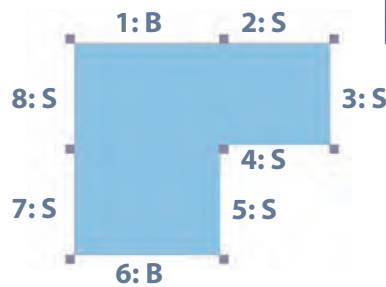

Mittlere Spielburgen

Spielburg SB M22 01

bestehend aus:

Grundriss SB M22, freistehend

1 unten offen, oben Plexiglaskreis, SBM 99 OfKp

2 unten offen, oben Zaun, SBM 70 OfZn

3 unten offen, oben Zaun, SBM 70 OfZn

4 unten offen, oben geschlossen, SBM 70 OfVh

5 Treppe mit Geländerfüllung, SBM 70 OfTrF

6 unten offen, oben Plexiglas, SBK 99 OfVp

7 unten offen, oben Plexiglas, SBK 70 OfVp

8 unten offen, oben Zaun, SBM 70 OfZn

Stellfläche B x T: 187 x 206 cm

Bitte ergänzen Sie ein "T" für Teppich oder ein "L" für Linoleum hinter der Artikelnummer.

SB M22 01.. # 3.365,00 / **4.004,35 €**

Grundriss SB M22

wählen Sie Ihre eigenen Elemente! ab S. 194

Preis inklusive Eckpfosten und Bodenplatte mit Teppich oder Linoleum.

Maße B/H/T: 187 x 169 x 158 cm

Bitte ergänzen Sie ein "T" für Teppich oder ein "L" für Linoleum hinter der Artikelnummer.

SB M22.. # 916,00 / **1.090,04 €**

Spielburg SB M24 01

bestehend aus: Grundriss SB M24 freistehend

1 unten Tatzte, oben geschlossen, SBM 99 TaVh

2 unten geschlossen, oben Plexiglas, SBM 70 VhVp

3 unten offen, oben geschlossen, SBM 70 OfVh

4 unten Tatzte, oben Zaun SBM 99 TaZn

5 Rutsche mit gelber Haltestange, SBM 70 VhR1

6 unten geschlossen, oben geschlossen, SBM 99 VhVh

7 unten 2 Quadrate, oben Plexiglaskreis, SBM 99 Q2Kp

8 unten offen, oben Zaun, SBM 99 OfZn

9 unten geschlossen, oben geschlossen, SBM 99 VhVh

10 Treppe mit Geländerfüllung, SBM 70 VhTrF

Stellfläche B x T: 311 x 357 cm

Bitte ergänzen Sie ein "T" für Teppich oder ein "L" für Linoleum hinter der Artikelnummer.

SB M24 01.. # 5.558,00 / **6.614,02 €**

Grundriss SB M24

wählen Sie Ihre eigenen Elemente! ab S. 194

Preis inklusive Eckpfosten und Bodenplatte mit Teppich oder Linoleum.

Maße B/H/T: 187 x 169 x 286 cm

Bitte ergänzen Sie ein "T" für Teppich oder ein "L" für Linoleum hinter der Artikelnummer.

SB M24.. # 1.427,00 / **1.698,13 €**

Fallschutzmatte

aus Schaumstoff, mit Kunstlederbezug.

Maße B/H/T: 80 x 7 x 100 cm

FS # 124,00 / **147,56 €**