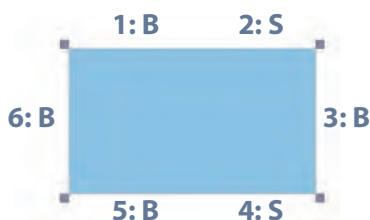

Spielburg SB M02 01

bestehend aus:
Grundriss SB M02 freistehend
1 unten geschlossen, oben geschlossen, SBM 99 VhVh
2 unten Kreisausschnitt, oben Zaun, SBM 70 KoZn
3 unten offen, oben Zaun, SBM 99 OfZn
4 Treppe mit Geländerfüllung, SBM 70 VhTrF
5 unten Kreisausschnitt, oben Plexiglas, SBM 99 KoVp
6 unten 2 Quadrate, oben Rhombus Plexiglas, SBM 99 Q2Rp
Stellfläche B x T: 181 x 235 cm

Bitte ergänzen Sie ein "T" für Teppich oder ein "L" für Linoleum hinter der Artikelnummer.

SB M02 01.. # 2.806,00 / **3.339,14 €**

Grundriss SB M02

wählen Sie Ihre eigenen Elemente! ab S. 194

Preis inklusive Eckpfosten und Bodenplatte mit Teppich oder Linoleum. Maße B/H/T: 181 x 169 x 111 cm
Bitte ergänzen Sie ein "T" für Teppich oder ein "L" für Linoleum hinter der Artikelnummer.

SB M02.. # 531,00 / **631,89 €**

Bodenbelag Linoleum | Tabelle 12

Bodenbelag Tretford® | Tabelle 13

| Bahnbreite 2 m | NT...

Mittlere Spielburgen

Spielburg SB M05 01

bestehend aus:

Grundriss SB M05 freistehend