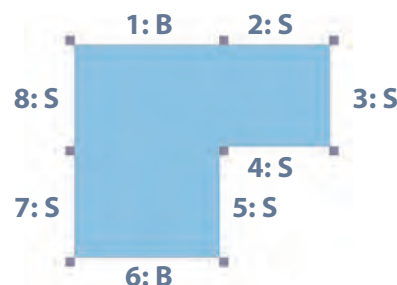

Maße B/H/T: 350 x 140 x 111 cm
Bitte ergänzen Sie ein "T" für Teppich oder ein "L" für Linoleum hinter der Artikelnummer.

SB K03.. # 821,00 / **976,99 €**

Spielburg SB K22 01

- bestehend aus:
- Grundriss SB K22, freistehend
- 1 unten Tatze, oben Zaun, SBK 99 TaZn
- 2 unten geschlossen, oben Plexiglas, SBK 70 VhV
- 3 unten 2 Quadrate, oben geschlossen, SBK 70 Q2Vh
- 4 Podestaufgang mit Linoleum belegt, SBK 70 PaOf
- 5 unten offen, oben geschlossen, SBK 70 OfVh
- 6 unten offen, oben Plexiglasgesicht, SBK 99 OfGp
- 7 unten geschlossen, oben geschlossen, SBK 70 VhVh
- 8 unten Kreis, oben Zaun, SBK 70 KoZn
- Stellfläche B x T: 187 x 190 cm

Bitte ergänzen Sie ein "T" für Teppich oder ein "L" für Linoleum hinter der Artikelnummer.

SB K22 01.. # 3.436,00 / **4.088,84 €**

Grundriss SB K22

wählen Sie Ihre eigenen Elemente! ab S. 186

Preis inklusive Eckpfosten und Bodenplatte mit Teppich oder Linoleum. Maße B/H/T: 187 x 140 x 158 cm
Bitte ergänzen Sie ein "T" für Teppich oder ein "L" für Linoleum hinter der Artikelnummer.