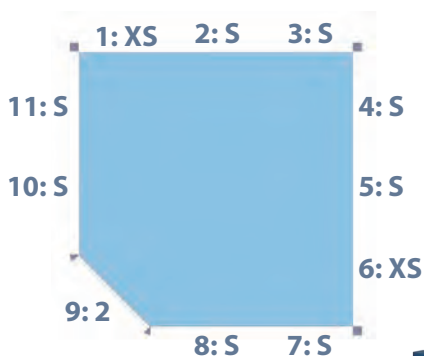

Große Spielburgen

Spielburg SB G31 01

bestehend aus: Grundriss SB G31, freistehend

1. 1 unten geschlossen, oben geschlossen, SBG 49 VhVh
   - 2 unten 2 Quadrate, oben Plexiglaskreis, SBG 70 Q2Kp
   - 3 unten geschlossen, oben geschlossen, SBG 70 VhVh
   - 4 unten geschlossen, oben geschlossen, SBG 70 VhVh
   - 5 unten geschlossen, oben Plexiglas, SBG 70 VhVp
   - 6 unten geschlossen, oben geschlossen, SBG 49 VhVh
   - 7 Sprossenwand mit gelber Haltestange, SBG 70 SbSt
   - 8 unten Tätze, oben Zaun, SBG 70 TaZn
   - 9 unten offen, oben geschlossen, SBG 70 OfVh
   - 10 unten Tätze, oben Zaun, SBH 70 TaZn
   - 11 Kletterfelsen, oben mit gelber Haltestange, SBG 70 KfSt
2. Stellfläche B x T: ca 266 x 266 cm

Bitte ergänzen Sie ein "T" für Teppich oder ein "L" für Linoleum hinter der Artikelnummer.

SB G31 01.. # 6.243,00 / **7.429,17 €**

Grundriss SB G31

Preis inklusive Eckpfosten und Bodenplatte mit Teppich oder Linoleum.

Maße B/H/T: 201 x 240 x 201 cm.

Bitte ergänzen Sie ein "T" für Teppich oder ein "L" für Linoleum hinter der Artikelnummer.

SB G31.. # 1.607,00 / **1.912,33 €**