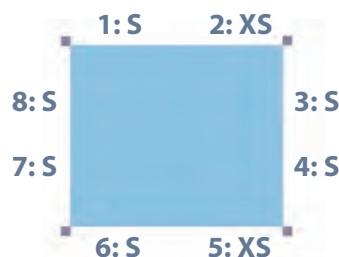

Spielburg SB K04 21

bestehend aus:

Grundriss SB K04, 2-seitig wandmontiert

1 Wandelement, SBK 70 Wand

2 Wandelement, SBK 49 Wand

3 Treppe mit Geländerfüllung, SBK 70 VhTrF

4 unten offen, oben Zaun, SBK 70 OfZn

5 unten offen, oben geschlossen, SBK 49 OfVh

6 Rutsche mit gelber Haltestange, SBK 70 VhR1

7 Wandelement, SBK 70 Wand

8 Wandelement, SBK 70 Wand

Stellfläche B x T: 217,5 x 283 cm

Bitte ergänzen Sie ein "T" für Teppich oder ein "L" für Linoleum hinter der Artikelnummer.

SB K04 21.. # 2.509,00 / **2.985,71 €**

Wandmontierte
Lösung
mit Rutsche!