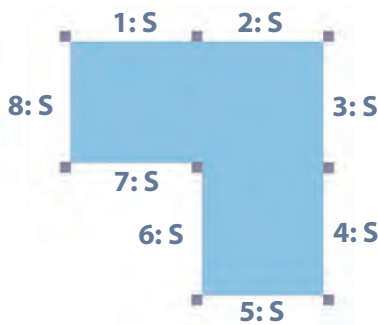

- S =** Schmale Elemente 70 cm breit
- B =** Breite Elemente 99 cm breit
- XS =** Sehr schmale Elemente 49 cm breit

Die ab Seite 202 dargestellten Elemente können Sie beliebig an Ihre Burg ansetzen.

Fallschutzmatte

aus Schaumstoff, mit Kunstlederbezug. So landen die Kinder nach dem Rutschen immer weich!

Maße B/H/T: 80 x 7 x 100 cm

FS # 124,00 / **147,56 €**

- Gesamthöhe je 240 cm
- Zweite Ebene auf 140 cm Höhe

Spielburg SB G21 01