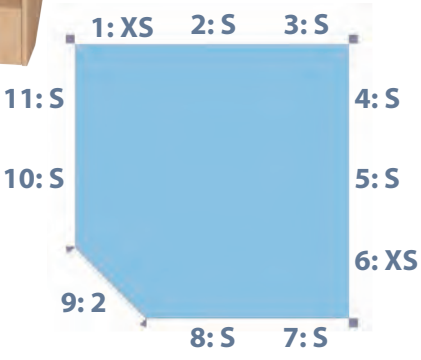

SB M24 01.. # 5.558,00 / **6.614,02 €**

Grundriss SB M24

wählen Sie Ihre eigenen Elemente! ab S. 194

Preis inklusive Eckpfosten und Bodenplatte mit Teppich oder Linoleum.

Maße B/H/T: 187 x 169 x 286 cm

Bitte ergänzen Sie ein "T" für Teppich oder ein "L" für Linoleum hinter der Artikelnummer.

SB M24.. # 1.427,00 / **1.698,13 €**

Fallschutzmatte

aus Schaumstoff, mit Kunstlederbezug.

Maße B/H/T: 80 x 7 x 100 cm

FS # 124,00 / **147,56 €**

Mittlere Spielburgen

Spielburg SB M31 21

- bestehend aus:
- Grundriss SB M31, 2-seitig wandmontiert
 - 1 Wandelement sehr schmal, SBM 49 Wand
 - 2 Wandelement schmal, SBM 70 Wand
 - 3 Wandelement schmal, SBM 70 Wand
 - 4 Wandelement schmal, SBM 70 Wand
 - 5 Wandelement schmal, SBM 70 Wand
 - 6 Wandelement sehr schmal, SBM 49 Wand
 - 7 unten Sprossenwand, oben Haltestange gelb SBM 70 SwSt
 - 8 unten Durchgang, oben Zaun, SBM 70 DuZn
 - 9 Rutsche mit gelber Haltestange, SBM 70 VhR1
 - 10 unten Durchgang, oben Zaun, SBM 70 DuZn
 - 11 Treppe mit Geländerfüllung, SBM 70 VhTrF
- Stellfläche B x T: ca. 325 x 325 cm

Bitte ergänzen Sie ein "T" für Teppich oder ein "L" für Linoleum hinter der Artikelnummer.

SB M31 21.. # 5.084,00 / 6.049,96 €

Grundriss SB M31

Preis inklusive Eckpfosten und Bodenplatte mit Teppich oder Linoleum.
 Maße B/H/T: 201 x 169 x 201 cm
 Bitte ergänzen Sie ein "T" für Teppich oder ein "L" für Linoleum hinter der Artikelnummer.