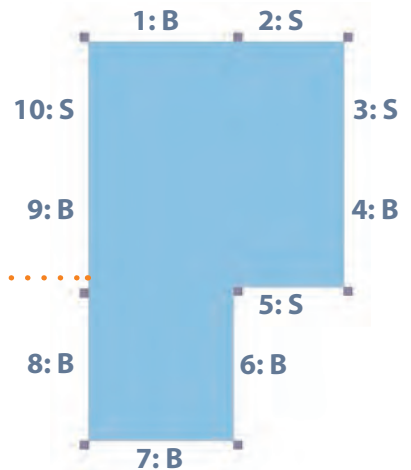

Große Spielburgen

Spielburg SB G23 01

1. bestehend aus: Grundriss SB G23 freistehend
   1 unten geschlossen, oben 3 Plexiglaskreise, SBG 70 VhP3
   2 unten geschlossen, oben Zaun, SBG 99 VhZn
   3 unten Kreis offen, oben Welle mit Plexiglas, SBG 99 KoWp
   4 unten Brüstung mit Vorhang, oben Bogenfenster, SBG 99 BvBf
   5 unten Kreis offen, oben Welle mit Plexiglas, SBG 99 KoWp
   6 unten geschlossen, oben geschlossen, SBG 99 VhVh
   7 Treppe mit Geländerfüllung, SBG 70 VhTrF
   8 unten offen, oben Zaun, SBG 99 OfZn
   Stellfläche B x T: ca 187 x 281 cm

Bitte ergänzen Sie ein "T" für Teppich oder ein "L" für Linoleum hinter der Artikelnummer.

SB G23 01.. # 5.449,00 / 6.484,31 €

Grundriss SB G23

wählen Sie Ihre eigenen Elemente! ab S. 202

Preis inklusive Eckpfosten und Bodenplatte mit Teppich oder Linoleum. Maße B/H/T: 187 x 240 x 216 cm
Bitte ergänzen Sie ein "T" für Teppich oder ein "L" für Linoleum hinter der Artikelnummer.

SB G23.. # 1.213,00 / 1.443,47 €

Grundriss SB G24

Preis inklusive Eckpfosten und Bodenplatte mit Teppich oder Linoleum. Maße B/H/T: 187 x 240 x 286 cm
Bitte ergänzen Sie ein "T" für Teppich oder ein "L" für Linoleum hinter der Artikelnummer.

SB G24.. # 1.561,00 / 1.857,59 €

Spielburg SB G24 21

bestehend aus:

1. Grundriss SB G24 wandmontiert
   1 Wandelement, SBG 99 Wand
   2 Wandelement, SBG 70 Wand
   3 Wandelement, SBG 99 Wand
   4 Wandelement, SBG 70 Wand
   5 Treppe mit Geländerfüllung, SBG 70 VhTrF
   6 unten geschlossen, oben geschlossen, SBG 99 VhVh
   7 unten geschlossen, oben Zaun, SBG 99 VhZn
   8 unten offen, oben Zaun, SBG 99 OfZn
   9 Sprossenwand mit gelber Haltestange, SBG 70 SbSt
   10 unten offen oben Plexiglasgesicht, SBG 99 OfGp
   Stellfläche B x T: ca 252 x 351 cm

Bitte ergänzen Sie ein "T" für Teppich oder ein "L" für Linoleum hinter der Artikelnummer.

SB G24 21.. # 5.709,00 / 6.793,71 €