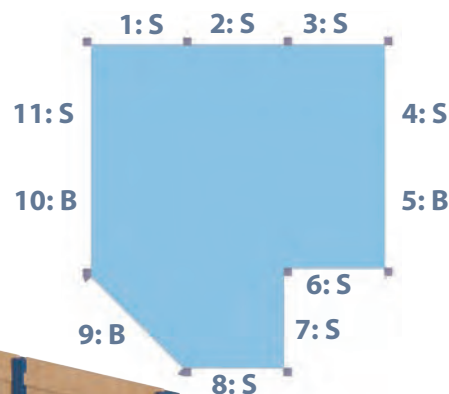

..... Spielburg SB G42 01

bestehend aus: Grundriss SB G42, freistehend
1 unten geschlossen, oben 3 Plexiglaskreise, SBG 70 VhP3
2 unten Tatze, oben Zaun, SBG 70 TaZn
3 unten geschlossen, oben 3 Plexiglaskreise, SBG 70 VhP3
4 unten Kaufladen, oben Zaun, SBG 99 BkZn
5 Sprossenwand mit gelber Haltestange, SBG 70 SbSt
6 unten geschlossen, oben geschlossen, SBG 70 VhVh
7 unten geschlossen, oben Zaun, SBG VhZn
8 unten Tatze, oben geschlossen, SBG 70 TaVh
9 unten offen, oben Plexiglasgesicht, SBG 99 OfGp
Stellfläche B x T: ca 228 x 187 cm

Bitte ergänzen Sie ein "T" für Teppich oder ein "L" für Linoleum hinter der Artikelnummer.

SB G42 01.. # 5.665,00 / 6.741,34 €

Grundriss SB G42

Preis inklusive Eckpfosten und Bodenplatte mit Teppich oder Linoleum.
Maße B/H/T: 228 x 240 x 187 cm
Bitte ergänzen Sie ein "T" für Teppich oder ein "L" für Linoleum hinter der Artikelnummer.

SB G42.. # 1.672,00 / 1.989,68 €

Spielburg SB G43 01

bestehend aus: Grundriss SB G43, freistehend
1 unten geschlossen, oben Zaun, SBG 70 VhZn
2 unten geschlossen, oben Zaun, SBG 70 VhZn
3 unten geschlossen, oben Zaun, SBG 70 VhZn
4 unten geschlossen, oben 3 Plexiglaskreise, SBG 70 VhP3
5 unten Doppeltür, oben Bogenfenster mit Plexiglas, SBG 99 T2Bf
6 Treppe mit Geländerfüllung, SBG 70 VhTrF
7 unten geschlossen, oben geschlossen, SBG 70 VhVh
8 unten geschlossen, oben 3 Plexiglaskreise, SBG 70 VhP3
9 unten Kreis offen, oben Welle mit Plexiglas, SBG 99 KoWp
10 unten offen, oben Gesicht mit Plexiglas, SBG 99 OfGp
11 unten geschlossen, oben geschlossen, SBG 70 VhVh
Stellfläche B x T: ca 228 x 351 cm

Bitte ergänzen Sie ein "T" für Teppich oder ein "L" für Linoleum hinter der Artikelnummer.

SB G43 01.. # 7.016,00 / 8.349,04 €

Grundriss SB G43