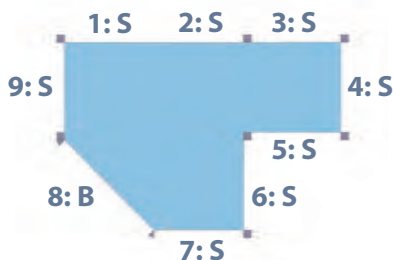

Maße B/H/T: 80 x 7 x 100 cm

FS # 124,00 / **147,56 €**

Spielburg SB G41 21

bestehend aus: Grundriss SB G41, 2-seitig wandmontiert

- 1 Wandelement schmal, SBG 70 Wand
 - 2 Wandelement schmal, SBG 70 Wand
 - 3 Wandelement schmal, SBG 70 Wand
 - 4 Wandelement schmal, SBG 70 Wand
 - 5 Treppe mit Geländerfüllung, SBG 70 VhTrF
 - 6 unten geschlossen, oben geschlossen, SBG 70 VhVh
 - 7 unten Tätze, oben Zaun, SBG 70 TaZn
 - 8 unten offen, oben Plexiglasgesicht, SBG 99 OfGp
 - 9 unten Durchgang, oben Zaun, SBG 70 DuZn
- Stellfläche B x T: ca 228 x 252 cm

Bitte ergänzen Sie ein "T" für Teppich oder ein "L" für Linoleum hinter der Artikelnummer.

SB G41 21.. # 4.143,00 / **4.930,17 €**

Grundriss SB G41

Preis inklusive Eckpfosten und Bodenplatte mit Teppich oder Linoleum.

Maße B/H/T: 228 x 240 x 158 cm

Bitte ergänzen Sie ein "T" für Teppich oder ein "L" für Linoleum hinter der Artikelnummer.

SB G41.. # 1.260,00 / **1.499,40 €**

Fallschutzmatte

aus Schaumstoff, mit Kunstlederbezug.