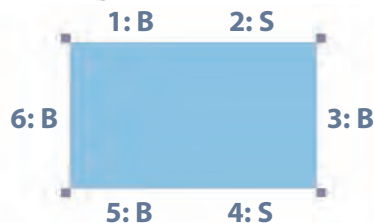

Kleine Spielburgen

Spielburg SB K02 01

bestehend aus:

Grundriss SB K02 freistehend

1 unten Kreis, oben geschlossen, SBK 99 KoVH

2 unten Kreis, oben geschlossen, SBK 70 KoVH

3 unten Tatze, oben Zaun, SBK 99 TaZn

4 Treppe mit Geländerfüllung, SBK 70 VhTrF

5 unten offen, oben Plexiglas, SBK 99 OfVp

6 unten 2 Quadrate, oben Rhombus Plexiglas, SBK 99 Q2Rp

Stellfläche B x T: 181 x 197 cm

Bitte ergänzen Sie ein "T" für Teppich oder ein "L" für Linoleum hinter der Artikelnummer.

SB K02 01.. # 2.512,00 / **2.989,28 €**

Grundriss SB K02

wählen Sie Ihre eigenen Elemente! ab S. 186

Preis inklusive Eckpfosten und Bodenplatte mit Teppich

oder Linoleum. Maße B/H/T: 181 x 140 x 111 cm

Bitte ergänzen Sie ein "T" für Teppich oder ein "L" für Linoleum hinter der Artikelnummer.

SB K02.. # 503,00 / **598,57 €**

Spielburg SB K04 21

bestehend aus:

Grundriss SB K04, 2-seitig wandmontiert

1 Wandelement, SBK 70 Wand

2 Wandelement, SBK 49 Wand

3 Treppe mit Geländerfüllung, SBK 70 VhTrF

4 unten offen, oben Zaun, SBK 70 OfZn

5 unten offen, oben geschlossen, SBK 49 OfVh

6 Rutsche mit gelber Haltestange, SBK 70 VhR1

7 Wandelement, SBK 70 Wand

8 Wandelement, SBK 70 Wand

Stellfläche B x T: 217,5 x 283 cm

Bitte ergänzen Sie ein "T" für Teppich oder ein "L" für Linoleum hinter der Artikelnummer.

SB K04 21.. # 2.509,00 / **2.985,71 €**

Wandmontierte
Lösung
mit Rutsche!

Grundriss SB K04

wählen Sie Ihre eigenen Elemente! ab S. 186

Preis inklusive Eckpfosten und Bodenplatte mit Teppich

oder Linoleum. Maße B/H/T: 132 x 140 x 152 cm

Bitte ergänzen Sie ein "T" für Teppich oder ein "L" für Linoleum hinter der Artikelnummer.

SB K04.. # 579,00 / **689,01 €**

Fallschutzmatte:

aus Schaumstoff, mit Kunstlederbezug.

So landen die Kinder nach dem Rutschen weich!

Maße B/H/T: 80 x 7 x 100 cm

FS # 124,00 / **147,56 €**