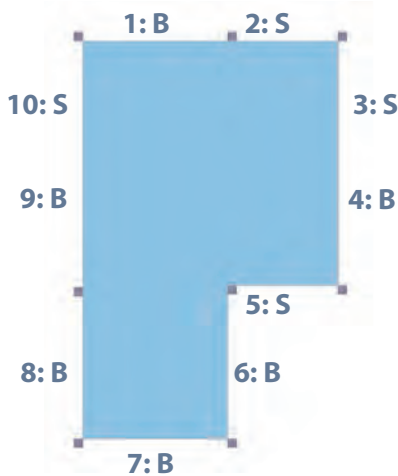

Spielburg SB K24 01

bestehend aus: Grundriss SB K24 freistehend

1. 1 unten 2 Quadrate, oben geschlossen, SBK 99 Q2Vh
   - 2 unten offen, oben Zaun, SBK 70 OfZn
   - 3 unten Tatze, oben Zaun, SBK 70 TaZn
   - 4 unten 2 Quadrate, oben geschlossen SBK 99 Q2Vh
   - 5 Rutsche mit gelber Haltestange, SBK 70 VhR1
   - 6 unten geschlossen, oben Plexiglas, SBK 99 VhVp
   - 7 unten offen, oben Zaun, SBK 99 OfZn
   - 8 unten 2 Quadrate, oben Rhombus Plexiglas, SBK 99 Q2Rp
   - 9 unten geschlossen, oben Plexiglas, SBK 99 VhVp
   - 10 Treppe mit Geländerfüllung, SBK 70 VhTrF
2. Stellfläche B x T: 312 x 273 cm

Bitte ergänzen Sie ein "T" für Teppich oder ein "L" für Linoleum hinter der Artikelnummer.

SB K24 01.. # 4.998,00 / 5.947,62 €

Grundriss SB K24

wählen Sie Ihre eigenen Elemente! ab S. 186

Preis inklusive Eckpfosten und Bodenplatte mit Teppich oder Linoleum.

Maße B/H/T: 187 x 140 x 286 cm

Bitte ergänzen Sie ein "T" für Teppich oder ein "L" für Linoleum hinter der Artikelnummer.

SB K24.. # 1.370,00 / 1.630,30 €

Fallschutzmatte

aus Schaumstoff, mit Kunstlederbezug. So landen die Kinder nach dem Rutschen weich.

Maße B/H/T: 80 x 7 x 100 cm

FS # 124,00 / 147,56 €

Farbwahl zu den Eckpfosten | Tabelle 4

Hellelfenbein	Macciato	Safrangelf	Sonnengelb
Hellblau	Blau	Rot	Limette

Buche hell