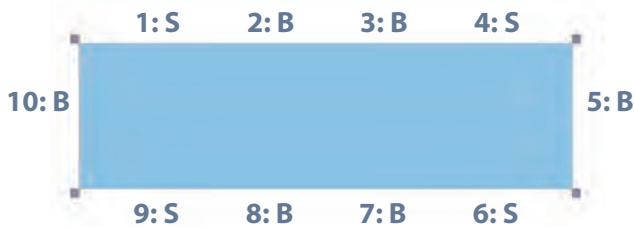

Bitte ergänzen Sie ein "T" für Teppich oder ein "L" für Linoleum hinter der Artikelnummer.

SB K04.. # 579,00 / **689,01 €**

Fallschutzmatte:

aus Schaumstoff, mit Kunstlederbezug.

So landen die Kinder nach dem Rutschen weich!

Maße B/H/T: 80 x 7 x 100 cm

FS # 124,00 / **147,56 €**

Kleine Spielburgen

Fallschutzmatte

aus Schaumstoff, mit Kunstlederbezug.
So landen die Kinder nach dem Rutschen weich.
Maße B/H/T: 80 x 7 x 100 cm

FS # 124,00 / **147,56 €**