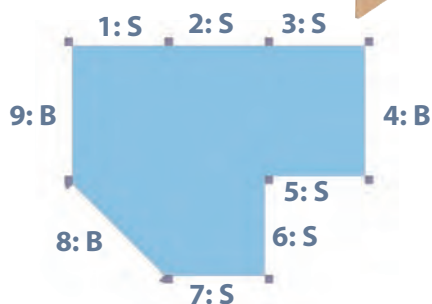

Spielburg SB G43 01

bestehend aus: Grundriss SB G43, freistehend
1 unten geschlossen, oben Zaun, SBG 70 VhZn
2 unten geschlossen, oben Zaun, SBG 70 VhZn
3 unten geschlossen, oben Zaun, SBG 70 VhZn
4 unten geschlossen, oben 3 Plexiglaskreise, SBG 70 VhP3
5 unten Doppeltür, oben Bogenfenster mit Plexiglas, SBG 99 T2Bf
6 Treppe mit Geländerfüllung, SBG 70 VhTrF
7 unten geschlossen, oben geschlossen, SBG 70 VhVh
8 unten geschlossen, oben 3 Plexiglaskreise, SBG 70 VhP3
9 unten Kreis offen, oben Welle mit Plexiglas, SBG 99 KoWp
10 unten offen, oben Gesicht mit Plexiglas, SBG 99 OfGp
11 unten geschlossen, oben geschlossen, SBG 70 VhVh
Stellfläche B x T: ca 228 x 351 cm

Bitte ergänzen Sie ein "T" für Teppich oder ein "L" für Linoleum hinter der Artikelnummer.

SB G43 01.. # 7.016,00 / 8.349,04 €

Grundriss SB G43

Preis inklusive Eckpfosten und Bodenplatte mit Teppich oder Linoleum. Maße B/H/T: 228 x 240 x 257 cm
Bitte ergänzen Sie ein "T" für Teppich oder ein "L" für Linoleum hinter der Artikelnummer.

SB G43.. # 2.228,00 / 2.651,32 €