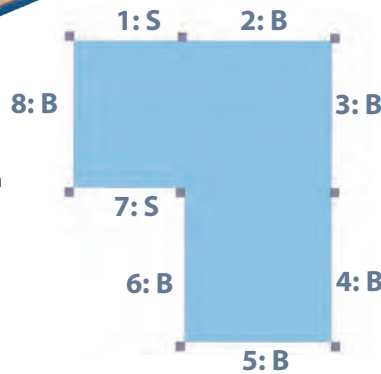

SB G21.. # 1.140,00 / 1356,60 €

Bodenbelag Linoleum | Tabelle 12

Bodenbelag Tretford® | Tabelle 13

| Bahnbreite 2 m | NT...

Große Spielburgen

Spielburg SB G23 01

- bestehend aus: Grundriss SB G23 freistehend
 1 unten geschlossen, oben 3 Plexiglaskreise, SBG 70 VhP3
 2 unten geschlossen, oben Zaun, SBG 99 VhZn
 3 unten Kreis offen, oben Welle mit Plexiglas, SBG 99 KoWp
 4 unten Brüstung mit Vorhang, oben Bogenfenster, SBG 99 BvBf
 5 unten Kreis offen, oben Welle mit Plexiglas, SBG 99 KoWp
 6 unten geschlossen, oben geschlossen, SBG 99 VhVh
 7 Treppe mit Geländerfüllung, SBG 70 VhTrF
 8 unten offen, oben Zaun, SBG 99 OfZn
 Stellfläche B x T: ca 187 x 281 cm

Bitte ergänzen Sie ein "T" für Teppich oder ein "L" für Linoleum hinter der Artikelnummer.

SB G23 01.. # 5.449,00 / 6.484,31 €

Grundriss SB G23

wählen Sie Ihre eigenen Elemente! ab S. 202

Preis inklusive Eckpfosten und Bodenplatte mit Teppich oder Linoleum. Maße B/H/T: 187 x 240 x 216 cm
 Bitte ergänzen Sie ein "T" für Teppich oder ein "L" für Linoleum hinter der Artikelnummer.

SB G23.. # 1.213,00 / 1.443,47 €

Grundriss SB G24

Preis inklusive Eckpfosten und Bodenplatte mit Teppich oder Linoleum. Maße B/H/T: 187 x 240 x 286 cm
 Bitte ergänzen Sie ein "T" für Teppich oder ein "L" für Linoleum hinter der Artikelnummer.