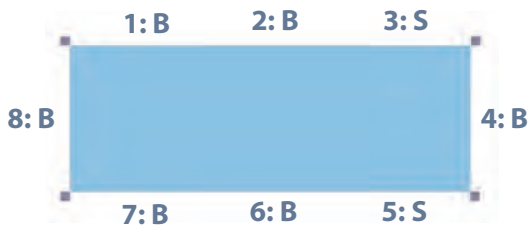

Bitte ergänzen Sie ein "T" für Teppich oder ein "L" für Linoleum hinter der Artikelnummer.

SB M02 01.. # 2.806,00 / **3.339,14 €**

Grundriss SB M02

wählen Sie Ihre eigenen Elemente! ab S. 194

Preis inklusive Eckpfosten und Bodenplatte mit Teppich oder Linoleum. Maße B/H/T: 181 x 169 x 111 cm
Bitte ergänzen Sie ein "T" für Teppich oder ein "L" für Linoleum hinter der Artikelnummer.

SB M02.. # 531,00 / **631,89 €**

Bodenbelag Linoleum | Tabelle 12

Bodenbelag Tretford® | Tabelle 13

| Bahnbreite 2 m | NT...

Mittlere Spielburgen

Spielburg SB M05 01

bestehend aus:

Grundriss SB M05 freistehend