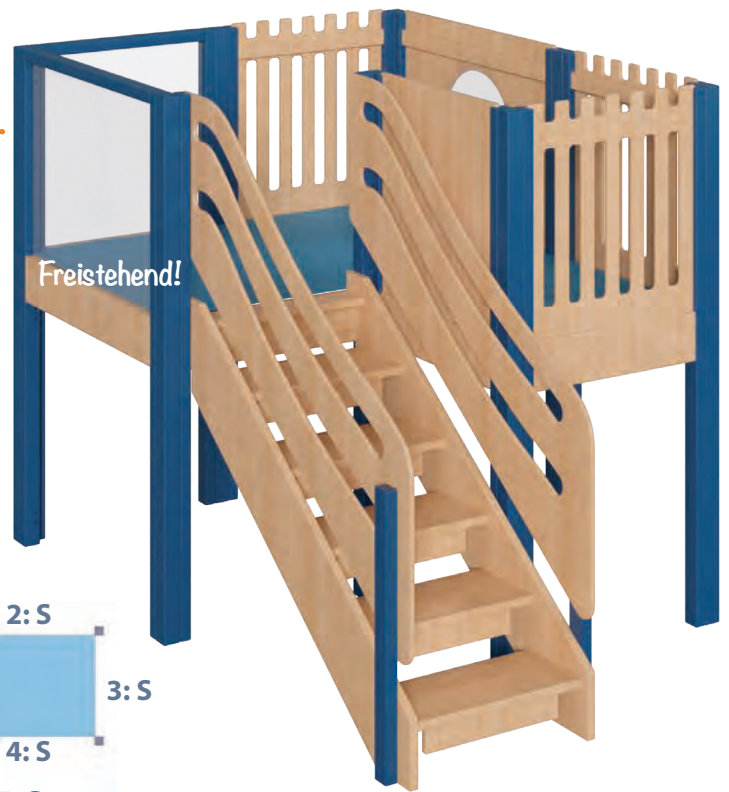

SB M22 01.. # 3.365,00 / **4.004,35 €**

Grundriss SB M22

wählen Sie Ihre eigenen Elemente! ab S. 194

Preis inklusive Eckpfosten und Bodenplatte mit Teppich oder Linoleum.

Maße B/H/T: 187 x 169 x 158 cm

Bitte ergänzen Sie ein "T" für Teppich oder ein "L" für Linoleum hinter der Artikelnummer.

SB M22.. # 916,00 / **1.090,04 €**

Spielburg SB M24 01

bestehend aus: Grundriss SB M24 freistehend

1 unten Tatzte, oben geschlossen, SBM 99 TaVh

2 unten geschlossen, oben Plexiglas, SBM 70 VhVp

3 unten offen, oben geschlossen, SBM 70 OfVh