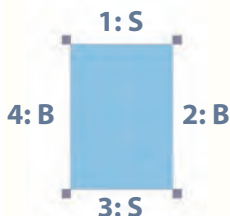

Kleine Spielburgen

Stellen Sie sich Ihre eigene kleine Burg für den Innenraum zusammen!
An den verschiedenen Grundrissen können Sie beliebig die Elemente kombinieren. Gerne unterstützen wir Sie auch bei der Planung.

Erläuterung der Grundrisse:

- **S** = Schmale Elemente 70 cm breit
- **B** = Breite Elemente 99 cm breit
- **XS** = Sehr schmale Elemente 49,5 cm breit

Die ab Seite 186 dargestellten Elemente können Sie beliebig an Ihre Burg ansetzen.

- Gesamthöhe je 140 cm
- Zweite Ebene auf 70 cm Höhe

Spielburg SB K01 01

bestehend aus:

Grundriss SB K01 freistehend

1. 1 unten geschlossen, oben Plexiglas, SBK 70 VhVP
   - 2 unten Kreisausschnitt, oben Plexiglas, SBK 99 KoVp
   - 3 Treppe mit Geländerfüllung, SBK 70 VhTrF
   - 4 unten offen, oben Plexiglas, SBK 99 OfVp
2. Stellfläche B x T: 82 x 197 cm

Bitte ergänzen Sie ein "T" für Teppich oder ein "L" für Linoleum hinter der Artikelnummer.

SB K01 01.. # 1.953,00 / 2.324,07 €

Grundriss SB K01

wählen Sie Ihre eigenen Elemente! ab S. 186

Preis inklusive Eckpfosten und Bodenplatte mit Teppich oder Linoleum. Maße B/H/T: 82 x 140 x 111 cm
Bitte ergänzen Sie ein "T" für Teppich oder ein "L" für Linoleum hinter der Artikelnummer.

SB K01.. # 310,00 / 368,90 €