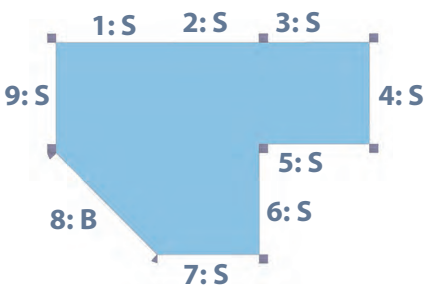

Bitte ergänzen Sie ein "T" für Teppich oder ein "L" für Linoleum hinter der Artikelnummer.

SB M31 21.. # 5.084,00 / 6.049,96 €

Grundriss SB M31

Preis inklusive Eckpfosten und Bodenplatte mit Teppich oder Linoleum.
 Maße B/H/T: 201 x 169 x 201 cm
 Bitte ergänzen Sie ein "T" für Teppich oder ein "L" für Linoleum hinter der Artikelnummer.

SB M31.. # 1.400,00 / 1.666,00 €

Fallschutzmatte

aus Schaumstoff, mit Kunstlederbezug.
 Maße B/H/T: 80 x 7 x 100 cm

FS # 124,00 / 147,56 €

Spielburg SB M41 21

- bestehend aus: Grundriss SB M41, 2-seitig wandmontiert
- 1 Wandelement schmal, SBM 70 Wand
 - 2 Wandelement schmal, SBM 70 Wand
 - 3 Wandelement schmal, SBM 70 Wand
 - 4 Wandelement schmal, SBM 70 Wand
 - 5 unten offen, oben Froschauge, SBM 70 OfFaR
 - 6 unten Tatze, oben geschlossen, SBM 70 TaVh
 - 7 unten Sprossenwand, oben Haltestange gelb SBM 70 SwSt
 - 8 unten Kreis offen, oben Zaun, SBM 99 KoZn
 - 9 unten geschlossen, oben Plexiglas, SBM 70 VhVp
- Stellfläche B x T: ca. 228 x 168 cm

Bitte ergänzen Sie ein "T" für Teppich oder ein "L" für Linoleum hinter der Artikelnummer.

SB M41 21.. # 3.962,00 / 4.714,78 €

Grundriss SB M41

Preis inklusive Eckpfosten und Bodenplatte mit Teppich oder Linoleum.
 Maße B/H/T: 228 x 169 x 158 cm
 Bitte ergänzen Sie ein "T" für Teppich oder ein "L" für Linoleum hinter der Artikelnummer.