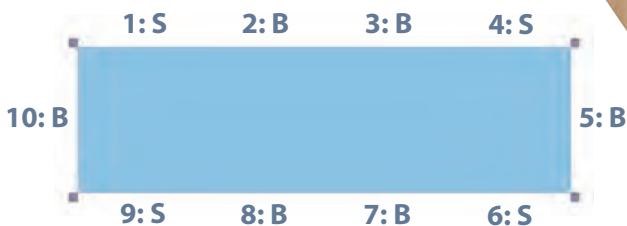

Bitte ergänzen Sie ein "T" für Teppich oder ein "L" für Linoleum hinter der Artikelnummer.

SB M05 01.. # 5.178,00 / **6.161,82 €**

Grundriss SB M05

wählen Sie Ihre eigenen Elemente! ab S. 194

Preis inklusive Eckpfosten und Bodenplatte mit Teppich oder Linoleum. Maße B/H/T: 280 x 169 x 111 cm
Bitte ergänzen Sie ein "T" für Teppich oder ein "L" für Linoleum hinter der Artikelnummer.

SB M05.. # 743,00 / **884,17 €**

Fallschutzmatte

aus Schaumstoff, mit Kunstlederbezug.
B/H/T: 80 x 7 x 100 cm

FS # 124,00 / **147,56 €**

Grundriss SB M03

wählen Sie Ihre eigenen Elemente! ab S. 194

Preis inklusive Eckpfosten und Bodenplatte mit Teppich oder Linoleum.
Maße B/H/T: 350 x 169 x 111 cm. Bitte ergänzen Sie ein "T" für Teppich oder ein "L" für Linoleum hinter der Artikelnummer.