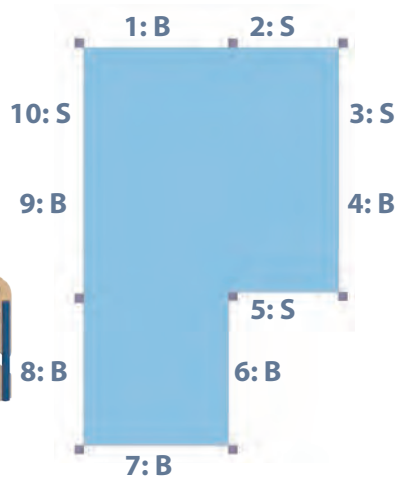

Mittlere Spielburgen

Spielburg SB M22 01

bestehend aus:

Grundriss SB M22, freistehend

1 unten offen, oben Plexiglaskreis, SBM 99 OfKp

2 unten offen, oben Zaun, SBM 70 OfZn

3 unten offen, oben Zaun, SBM 70 OfZn

4 unten offen, oben geschlossen, SBM 70 OfVh

5 Treppe mit Geländerfüllung, SBM 70 OfTrF

6 unten offen, oben Plexiglas, SBK 99 OfVp

7 unten offen, oben Plexiglas, SBK 70 OfVp

8 unten offen, oben Zaun, SBM 70 OfZn

Stellfläche B x T: 187 x 206 cm

Bitte ergänzen Sie ein "T" für Teppich oder ein "L" für Linoleum hinter der Artikelnummer.

SB M22 01.. # 3.365,00 / **4.004,35 €**

Grundriss SB M22

wählen Sie Ihre eigenen Elemente! ab S. 194

Preis inklusive Eckpfosten und Bodenplatte mit Teppich oder Linoleum.

Maße B/H/T: 187 x 169 x 158 cm

Bitte ergänzen Sie ein "T" für Teppich oder ein "L" für Linoleum hinter der Artikelnummer.

SB M22.. # 916,00 / **1.090,04 €**

Spielburg SB M24 01

bestehend aus: Grundriss SB M24 freistehend

1 unten Tatzte, oben geschlossen, SBM 99 TaVh

2 unten geschlossen, oben Plexiglas, SBM 70 VhVp

3 unten offen, oben geschlossen, SBM 70 OfVh

4 unten Tatzte, oben Zaun SBM 99 TaZn

5 Rutsche mit gelber Haltestange, SBM 70 VhR1

6 unten geschlossen, oben geschlossen, SBM 99 VhVh

7 unten 2 Quadrate, oben Plexiglaskreis, SBM 99 Q2Kp

8 unten offen, oben Zaun, SBM 99 OfZn

9 unten geschlossen, oben geschlossen, SBM 99 VhVh

10 Treppe mit Geländerfüllung, SBM 70 VhTrF

Stellfläche B x T: 311 x 357 cm

Bitte ergänzen Sie ein "T" für Teppich oder ein "L" für Linoleum hinter der Artikelnummer.

SB M24 01.. # 5.558,00 / **6.614,02 €**

Grundriss SB M24

wählen Sie Ihre eigenen Elemente! ab S. 194

Preis inklusive Eckpfosten und Bodenplatte mit Teppich oder Linoleum.

Maße B/H/T: 187 x 169 x 286 cm

Bitte ergänzen Sie ein "T" für Teppich oder ein "L" für Linoleum hinter der Artikelnummer.

SB M24.. # 1.427,00 / **1.698,13 €**

Fallschutzmatte

aus Schaumstoff, mit Kunstlederbezug.

Maße B/H/T: 80 x 7 x 100 cm

FS # 124,00 / **147,56 €**