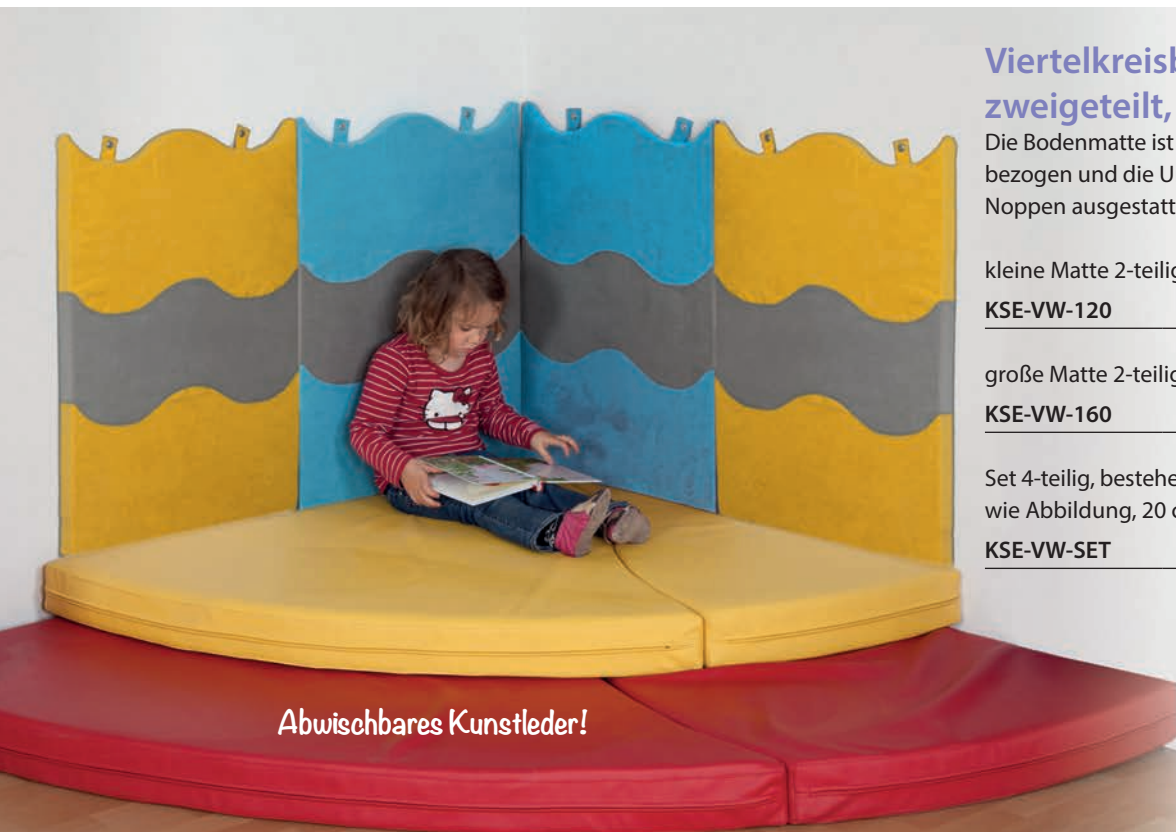

Abwischbares Kunstleder!

Viertelkreisbodenmatte zweigeteilt, in Wellenform

Die Bodenmatte ist mit abwischbarem Kunstleder bezogen und die Unterseite ist mit Antirutsch-Noppen ausgestattet. Stärke je Matte: 10 cm

kleine Matte 2-teilig, Schenkellänge je 120 cm

KSE-VW-120 # 214,00 / **254,66 €**

große Matte 2-teilig, Schenkellänge je 160 cm

KSE-VW-160 # 315,00 / **374,85 €**

Set 4-teilig, bestehend aus kleiner und großer Matte wie Abbildung, 20 cm hoch, 160 cm Schenkellänge

KSE-VW-SET # 495,00 / **589,05 €**